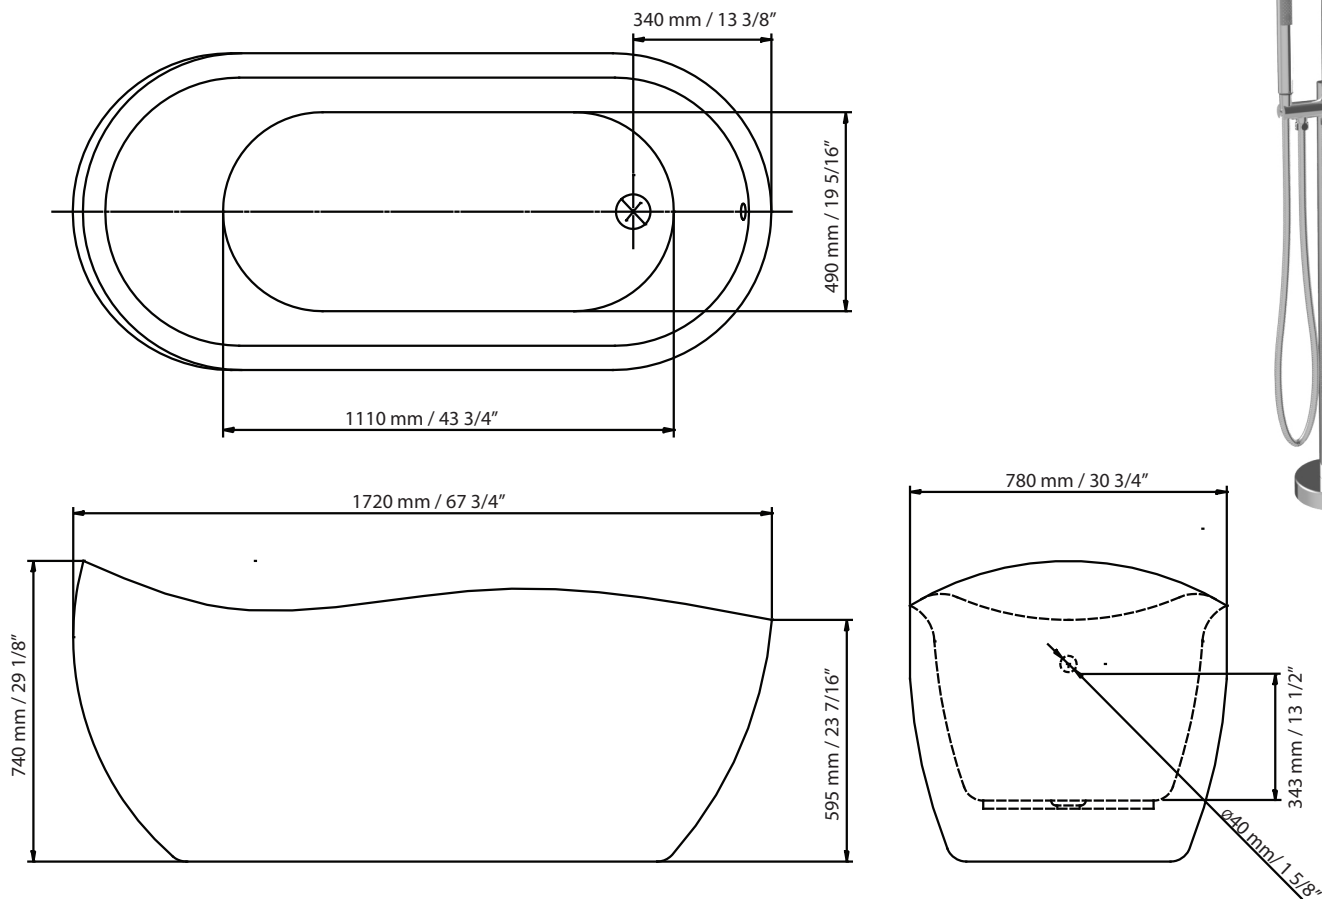

Servicio solo en Inglés y Francés

BT-770 Freestanding bathtub Baignoire autoportante

- Seamless design
- Pure acrylic fiberglass reinforced construction
- Asymmetrical backrests
- Freestanding installation
- Adjustable feet
- Chrome freestanding faucet optional
- Chrome drain included
- Integrated chrome overflow
- CUPC certified

- *Design sans joint visible*
- *Construction en acrylique renforcée de fibre de verre*
- *Dossiers asymétriques*
- *Installation autoportante*
- *Patins de nivellement*
- *Robinet autoportant chrome optionnel*
- *Drain chrome inclus*
- *Trop plein chrome intégré*
- *Certifié CUPC*

* Dimensions may vary +/- 1/4" (6mm) / Les dimensions peuvent varier de +/- 1/4" (6mm)